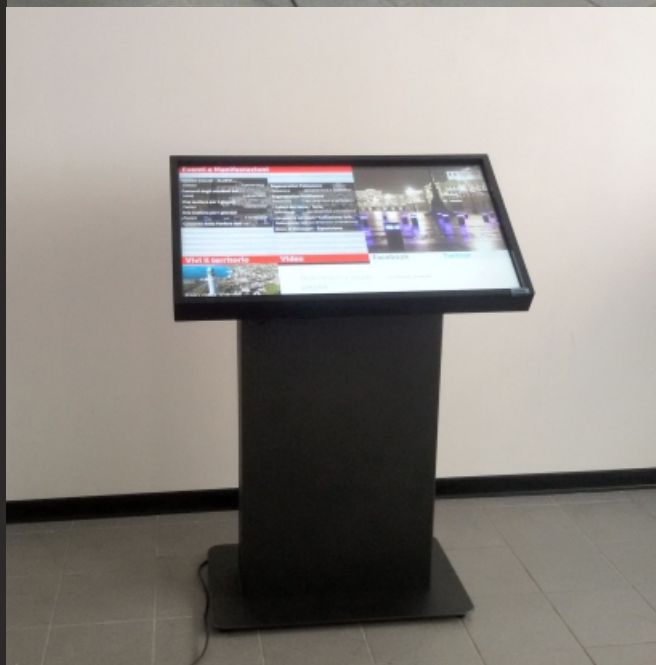

TOTEM Viper 32"

Digital Signage - Information Point
Soluzioni Interattive Touch Screen

Leggio

www.microdata.it

TOTEM Viper 32"

- Struttura autoportante in metallo
- Piedini antivibrazione regolabili
- Sportello posteriore sotto chiave
- Display 32" Full HD 1920x1080
- Inclinazione Display regolabile
- Protezione Antivandalo Vetro 4 mm
- Touch Screen Multi-Touch
- CPU Dual Core, Core i3/i7
- RAM DDR3 2 slot disponibili
- HDD 3,5" SATA / SSD
- Dimensioni 100 x 125 x 20 cm
- Peso 60 Kg circa
- Personalizzabile

TOTEM Viper 32" Touch

Specifiche

Modello	Totem Viper 32" a Leggio
Display	Display 32" Full HD 1920 x 1080
Touch Screen	Touch Screen IR Touch
Multi Touch	6 Tocchi certificati
Luminosità / Contrasto	300 cd/m2 , 3000:1
Angolo di visuale	O:178° V:178
CPU	Intel Dual Core / Core i3 / i7
Memoria RAM	2 Slot DDR3 1333 MHz
Hard Disk	3,5 " Serial ATA HDD
Porte di Comunicazione	3 USB 2.0, 1 Parallela, 1 VGA, 1 HDMI, 1 DVI, 1 Ps2, 1 Seriale, 1 Lan 10/100/1000
Wireless lan	Opzionale
Struttura	Corpo metallico
Audio System	Speaker integrati 2 x 10W
Temperatura	Temperatura d'esercizio -5°/+60°
Dimensioni	100 x 125 x 20 cm
Peso	60 Kg circa