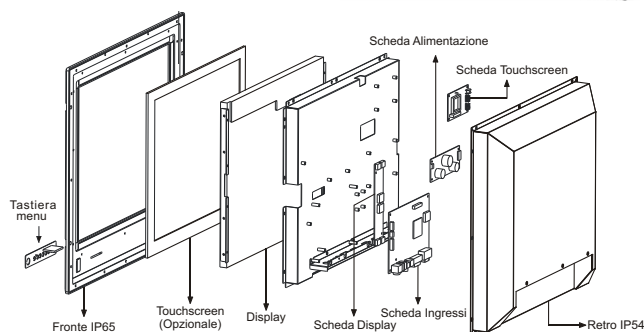

## Caratteristiche:

- Ampia Regolazione Luminosità : Ghiera di regolazione luminosità da 0% a 100%
- Display Alta Qualità : Display 17" alta risoluzione 1280 x 1024
- Protezione IP65 / Anti-Corrosione : Struttura in Alluminio con protezione frontale IP65 e protezione retro IP54
- Alimentazione Variabili : Alimentazione da 8 a 36 V DC
- Touchscreen (opzionale) : Touchscreen alta qualità (opzionale)
- Ingressi Video : Ingressi Video VGA, DVI, Composito, S-Video con funzionalità Multivideo
- Pulsantiera Frontale IP65 : Semplice menu di configurazione attraverso pulsantiera frontale a norma IP65
- Anti-Shock e Vibrazioni : Struttura progettata per resistere a Shock e vibrazioni

## Disegno Meccanico

Vista Frontale

Vista Laterale

Vista Retro

Vista Connettori

Tutte le misure sono espresse in mm con tolleranza di  $\pm 0.5$  mm

## Caratteristiche Display:

- Risoluzione : 1280 x 1024
- Dimensione Pixel : 0.264 (O) x 0.264 (V) mm
- Contrasto : 500:1 (tip.)
- Luminosità : 475 cd/m<sup>2</sup> (tip.)
- Angolo Visuale : -70~70(O); -60~70(V)
- Area Display : 337.92(O) x 203.36(V) mm
- Colori : 16.7M (8bit/colore)

## Ingressi:

- RGB VGA : Connettore D-SUB 15P
- Video Composito : Connettore RCA
- S-Video : Connettore SVHS
- DVI-D : Connettore DVI-D 24
- RS-232 Controllo Monitor : Connettore D-SUB 9P
- Alimentazione DC : Morsetteria
- Touch Screen (Opzionale) : Resistivo