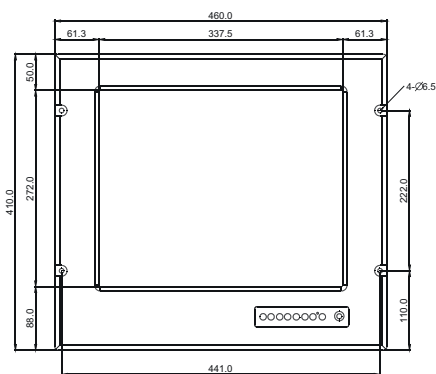

## Disegno Meccanico

Vista Frontale

Vista Laterale

Vista Retro

Vista Connettori

Tutte le misure sono espresse in mm con tolleranza di  $\pm 0.5$  mm

## Caratteristiche Display:

- Risoluzione : 1280 x 1024
- Dimensione Pixel : 0.264 (O) x 0.264 (V) mm
- Contrasto : 500:1 (tip.)
- Luminosità : 475 cd/m<sup>2</sup> (tip.)
- Angolo Visuale : -70~70(O); -60~70(V)
- Area Display : 337.92(O) x 203.36(V) mm
- Colori : 16.7M (8bit/colore)