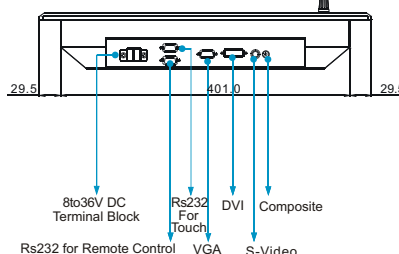

## Disegno Meccanico

Vista Frontale

Vista Laterale

Vista Retro

Vista Connettori

Tutte le misure sono espresse in mm con tolleranza di  $\pm 0.5$  mm

## Caratteristiche Display:

- Risoluzione : 1280 x 1024
- Dimensione Pixel : 0.264 (O) x 0.264 (V) mm
- Contrasto : 500:1 (tip.)
- Luminosità : 475 cd/m<sup>2</sup> (tip.)
- Angolo Visuale : -70~70(O); -60~70(V)
- Area Display : 337.92(O) x 203.36(V) mm
- Colori : 16.7M (8bit/colore)

## Ingressi:

- RGB VGA : Connettore D-SUB 15P
- Video Composito : Connettore RCA
- S-Video : Connettore SVHS
- DVI-D : Connettore DVI-D 24
- RS-232 Controllo Monitor : Connettore D-SUB 9P
- Alimentazione DC : Morsetteria
- Touch Screen (Opzionale) : Resistivo