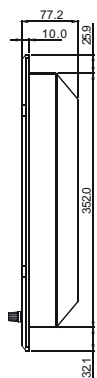

## Caratteristiche:

- Ampia Regolazione Luminosità : Ghiera di regolazione luminosità da 0% a 100%
- Display Alta Qualità : Display 17" alta risoluzione 1280 x 1024
- Protezione IP65 / Anti-Corrosione : Struttura in Alluminio con protezione frontale IP65 e protezione retro IP54
- Alimentazione Variabili : Alimentazione da 8 a 36 V DC
- Touchscreen (opzionale) : Touchscreen alta qualità (opzionale)
- Ingressi Video : Ingressi Video VGA, DVI, Composito, S-Video con funzionalità Multivideo
- Pulsantiera Frontale IP65 : Semplice menu di configurazione attraverso pulsantiera frontale a norma IP65
- Anti-Shock e Vibrazioni : Struttura progettata per resistere a Shock e vibrazioni

## Disegno Meccanico

Vista Frontale

Vista Laterale

Vista Retro

Vista Connettori

Tutte le misure sono espresse in mm con tolleranza di  $\pm 0.5$  mm

## Caratteristiche Display:

- Risoluzione : 1280 x 1024
- Dimensione Pixel : 0.264 (O) x 0.264 (V) mm
- Contrasto : 500:1 (tip.)
- Luminosità : 475 cd/m<sup>2</sup> (tip.)
- Angolo Visuale : -70~70(O); -60~70(V)
- Area Display : 337.92(O) x 203.36(V) mm
- Colori : 16.7M (8bit/colore)