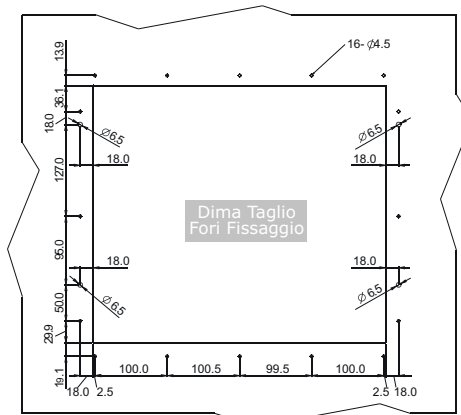

## Disegno Meccanico

Vista Frontale

Vista Laterale

Vista Retro

Vista Connettori

Tutte le misure sono espresse in mm con tolleranza di  $\pm 0.5$  mm

## Caratteristiche Display:

- Risoluzione : 1280 x 1024
- Dimensione Pixel : 0.264 (O) x 0.264 (V) mm
- Contrasto : 500:1 (tip.)
- Luminosità : 475 cd/m<sup>2</sup> (tip.)
- Angolo Visuale : -70~70(O); -60~70(V)
- Area Display : 337.92(O) x 203.36(V) mm
- Colori : 16.7M (8bit/colore)