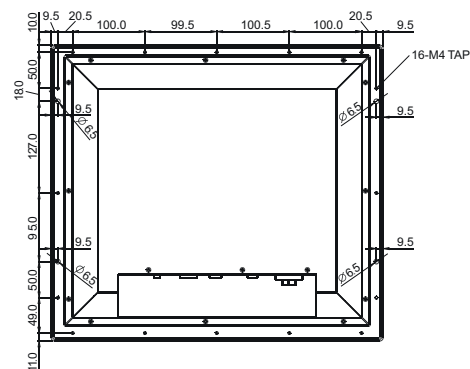

## Disegno Meccanico

Vista Frontale

Vista Laterale

Vista Retro

Vista Connettori

Tutte le misure sono espresse in mm con tolleranza di  $\pm 0.5$  mm

## Caratteristiche Display:

- Risoluzione : 1280 x 1024
- Dimensione Pixel : 0.264 (O) x 0.264 (V) mm
- Contrasto : 500:1 (tip.)
- Luminosità : 475 cd/m<sup>2</sup> (tip.)
- Angolo Visuale : -70~70(O); -60~70(V)
- Area Display : 337.92(O) x 203.36(V) mm
- Colori : 16.7M (8bit/colore)