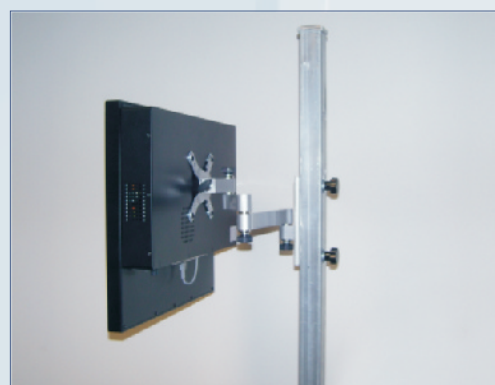

#### Installazione

L'apparecchiatura viene montata su un piedistallo all'interno del locale ed appoggiata al vetro della vetrina. Spessore massimo del vetro per rendere efficace la funzione Touch dall'esterno inferiore a 25 mm. Sono disponibili soluzioni con Display da 17" e da 19"