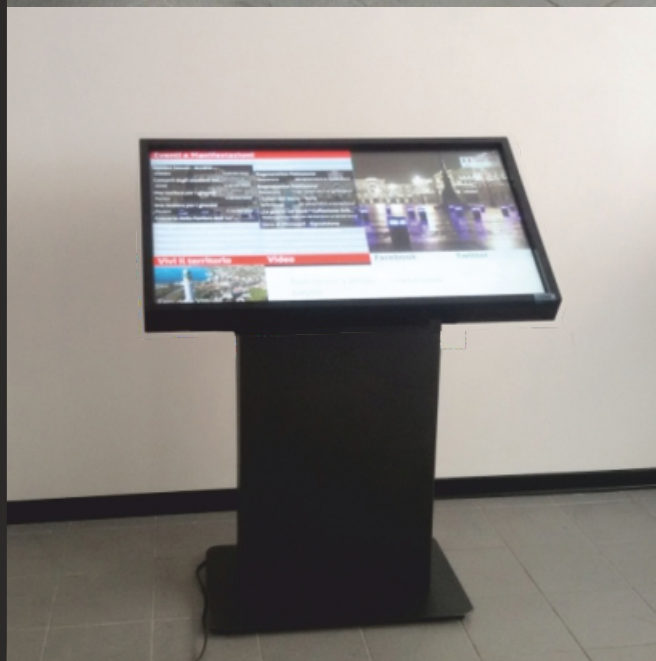

TOTEM Viper 42"

Digital Signage - Information Point
Soluzioni Interattive Touch Screen

Leggio

www.microdata.it

TOTEM Viper 42"

- Struttura autoportante in metallo
- Piedini antivibrazione regolabili
- Sportello posteriore sotto chiave
- Display 42" Full HD 1920x1080
- Inclinazione Display regolabile
- Protezione Antivandalo Vetro 4 mm
- Touch Screen Multi-Touch
- CPU Dual Core, Core i3/i7
- RAM DDR3 2 slot disponibili
- HDD 3,5" SATA / SSD
- Dimensioni 120 x 125 x 20 cm
- Peso 70 Kg circa
- Personalizzabile

TOTEM Viper 42" Touch

Specifiche

| Modello | Totem Viper 42" a Leggio |
|------------------------|---|
| Display | Display 42" Full HD 1920 x 1080 |
| Touch Screen | Touch Screen IR Touch |
| Multi Touch | 6 Tocchi certificati |
| Luminosità / Contrasto | 300 cd/m2 , 3000:1 |
| Angolo di visuale | O:178° V:178 |
| CPU | Intel Dual Core / Core i3 / i7 |
| Memoria RAM | 2 Slot DDR3 1333 MHz |
| Hard Disk | 3,5 " Serial ATA HDD |
| Porte di Comunicazione | 3 USB 2.0, 1 Parallela, 1 VGA, 1 HDMI, 1 DVI, 1 Ps2, 1 Seriale, 1 Lan 10/100/1000 |
| Wireless lan | Opzionale |
| Struttura | Corpo metallico |
| Audio System | Speaker integrati 2 x 10W |
| Temperatura | Temperatura d'esercizio -5°/+60° |
| Dimensioni | 120 x 125 x 20 cm |
| Peso | 70 Kg circa |