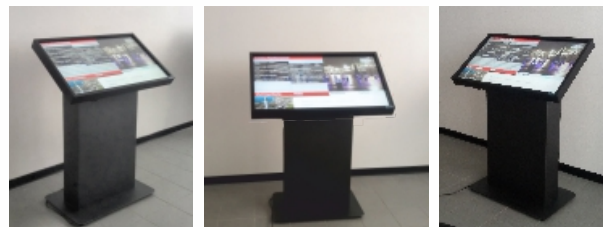

TOTEM Viper 42" Touch

Specifiche

Modello	Totem Viper 42" a Leggio
Display	Display 42" Full HD 1920 x 1080
Touch Screen	Touch Screen IR Touch
Multi Touch	6 Tocchi certificati
Luminosità / Contrasto	300 cd/m2 , 3000:1
Angolo di visuale	O:178° V:178
CPU	Intel Dual Core / Core i3 / i7
Memoria RAM	2 Slot DDR3 1333 MHz
Hard Disk	3,5 " Serial ATA HDD
Porte di Comunicazione	3 USB 2.0, 1 Parallela, 1 VGA, 1 HDMI, 1 DVI, 1 Ps2, 1 Seriale, 1 Lan 10/100/1000
Wireless lan	Opzionale
Struttura	Corpo metallico
Audio System	Speaker integrati 2 x 10W
Temperatura	Temperatura d'esercizio -5°/+60°
Dimensioni	120 x 125 x 20 cm
Peso	70 Kg circa

INFORMAZIONI
0187-63.19.20

Microdata
Sistemi

Microdata Sistemi Srl
Via Vincinella snc,
19037 - Santo Stefano di Magra (SP)
Tel 0187-631920 Fax 0187-631928