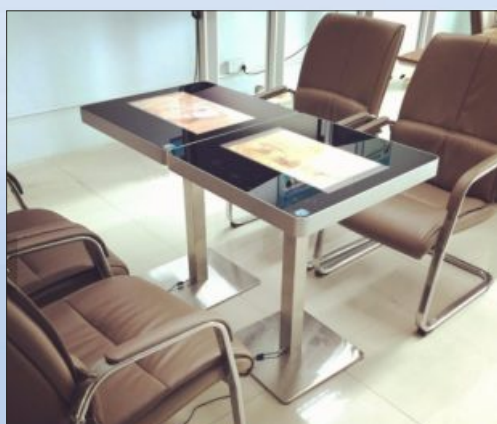

Tavolino Multimediale

Caffè Ristorante Hotel

Tavolino Interattivo

TAVOLINO Touch Screen

- Superficie Interattiva 21,5"
- Touch Capacitivo 10 Tocchi
- Protezione Antivandalismo
- Protezione Water Proof IP43
- Sistema Operativo Android
- RAM 2 Gb, ROM 8 Gb (32 Max)
- Ricarica per 2 Telefoni
- Dimensioni 60 x 60 x 78 cm
- Personalizzabile su specifiche

Tavolino Multimediale

Specifiche

Modello	Tavolino Interattivo 21,5"
Display	Display 21,5" 1920 x 1080 Full HD
Touch Screen	Touch Screen Capacitivo
Multi Touch	10 Tocchi certificati
Luminosità / Contrasto	415 cd/m2
Contrasto	1000:1
Protezione Display	Vetro 9 mm Water Proof - IP43
Sistema Operativo	Android 4.4.4
CPU	Quad Core
RAM	2 Gb
ROM	8 Gb (Max 32 Gb)
SUPPORT	4K Decode Immagini e Video
Audio System	1 Presa per Cuffie
Porte	2 x USB, 1 x TF Card Slot, 1 x cuffie 3,5 mm 1 x Lan Rj45, 1 x Micro USB OTG, 1 x HDMI 1 x DC 12V
Dimensioni	60 x 60 x 78 cm
Peso	25 Kg circa
Alimentazione	Input AC 100/240V 50-60 Hz Output 12V -5A
Consumo	45W