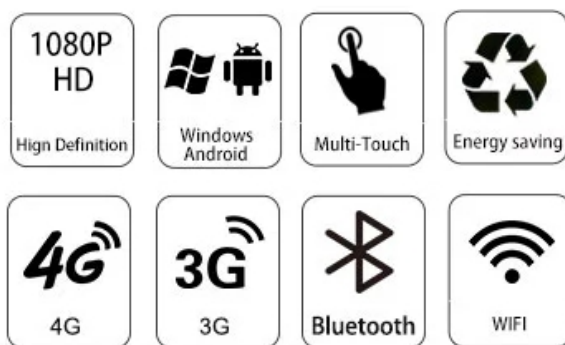

BACHECA INTERATTIVA

Digital Signage - Information Point
Punto Informativo - Touch Screen

Outdoor

Information Point

BACHECA Touch 32" Predisposizione attacco Parete

- Struttura in metallo ispezionabile
- Predisposizione fissaggio parete
- Display 32" Full HD 1920x1080
- Vetro Antivandalismo 4 mm
- Touch Screen Multi-Touch
- CPU Dual Core, Core i3 / i7
- RAM DDR4 2 Slot disponibili
- HDD 2,5", 3,5", SSD
- Dim. 62 x 94 x 15/20 cm, 35 Kg circa
- Personalizzabile

Specifiche

Modello	Bacheca 32" per Esterni
Display	Display 32" Full HD - Vetro 4 mm
Touch Screen	Touch Screen Capacitivo 10 Tocchi
Risoluzione	1920 x 1080 Full HD
Luminosità / Contrasto	1500 / 2000 cd/m2 , 3000:1
Angolo di Visuale	O:178° V:178
CPU	Intel Dual Core, Core i3/i7
Memoria RAM	2 Slot DDR4 2133 Mhz - Max 16 Gb
Hard Disk	2,5", 3,5", SATA HDD, SSD
Porte di Comunicazione	4 USB 2.0, 1 Parallela, 1 VGA, PS/2 1 Seriale, 1 Lan 10/100/1000
Temperatura	Temperatura d'esercizio -10° / +50°
Dimensione	62 x 94 x 15/20 (secondo periferiche)
Peso	35 Kg circa
Struttura	Corpo metallico attacco a parete
Colore	Standard grigio - Opzionale a richiesta
Garanzia	12 Mesi Estendibile
Optional	Tastiera e TrackBall, Webcam, Wi-Fi., 3G/4G Lettore carte magnetiche, Barcode, altri.