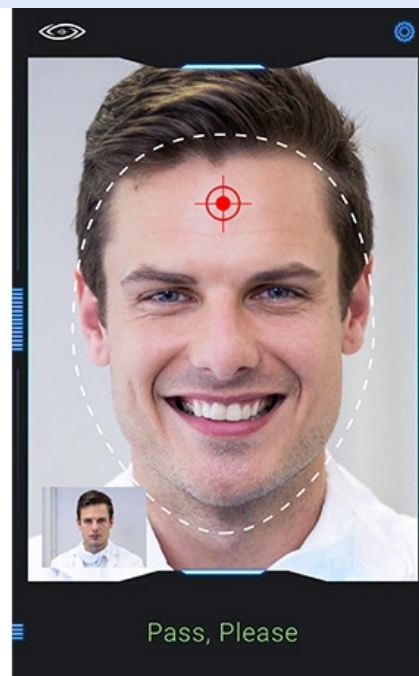

Sistema Gestione Accessi

Riconoscimento Facciale e Misura Temperatura

Speciale
Prevenzione
CoronaVirus

Misurazione Accurata Temperatura

Verifica Presenza Mascherina

Riconoscimento Facciale

Supporto da Parete Banco, Pavimento

PREVENZIONE E SICUREZZA - CORONAVIRUS

Rilevazione Temperatura
Riconoscimento Facciale
Verifica Presenza Mascherina
Telecamera IR 2Mp
Misurazione accurata Temperatura
Range Temperatura 30/45 gradi
Accuratezza +/- 0,2 gradi
Rilevazione senza contatto
Rilevazione entro 1 metro
Segnalazione anomalie Temperatura

Sistema All in one Android
Display 8" 1280 x 800
Porte: USB, RJ45, RS-232, Relè
Predisposizione attacco a parete
Supporto da Banco
Supporto da Pavimento
Può essere collegato a Tornelli
Gate, Verifica e impedire accessi
Controllabile da remoto
Software gestione dati / accessi

Distance 60-100cm Body temperature measurement

When people passes the access control, face recognition can be performed. At the same time, the forehead and facial skin temperature can be measured. The temperature of the passing person can be quickly measured in a non-contact, accurate and reliable manner, and the unusual temperature can be detected and voice broadcast.