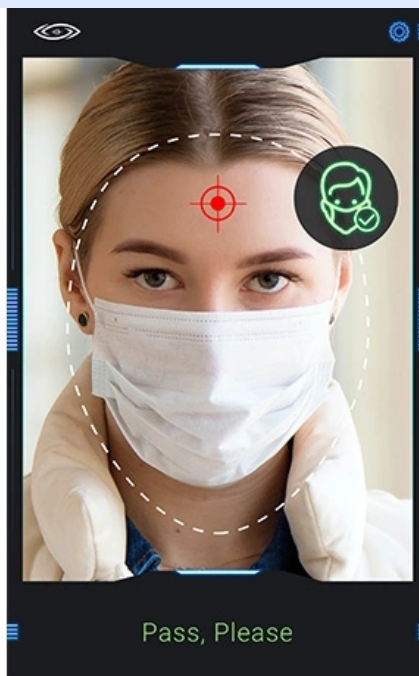

Sistema Gestione Accessi

Riconoscimento Facciale e Misura Temperatura

Speciale
Prevenzione
CoronaVirus

Misurazione Accurata Temperatura

Verifica Presenza Mascherina

Riconoscimento Facciale

Supporto da Parete Banco, Pavimento

PREVENZIONE E SICUREZZA - CORONAVIRUS

Rilevazione Temperatura
Riconoscimento Facciale
Verifica Presenza Mascherina
Telecamera IR 2Mp
Misurazione accurata Temperatura
Range Temperatura 30/45 gradi
Accuratezza +/- 0,2 gradi
Rilevazione senza contatto
Rilevazione entro 1 metro
Segnalazione anomalie Temperatura

Sistema All in one Android
Display 8" 1280 x 800
Porte: USB, RJ45, RS-232, Relè
Predisposizione attacco a parete
Supporto da Banco
Supporto da Pavimento
Può essere collegato a Tornelli
Gate, Verifica e impedire accessi
Controllabile da remoto
Software gestione dati / accessi

Distance 60-100cm Body temperature measurement

When people passes the access control, face recognition can be performed. At the same time, the forehead and facial skin temperature can be measured. The temperature of the passing person can be quickly measured in a non-contact, accurate and reliable manner, and the unusual temperature can be detected and voice broadcast.