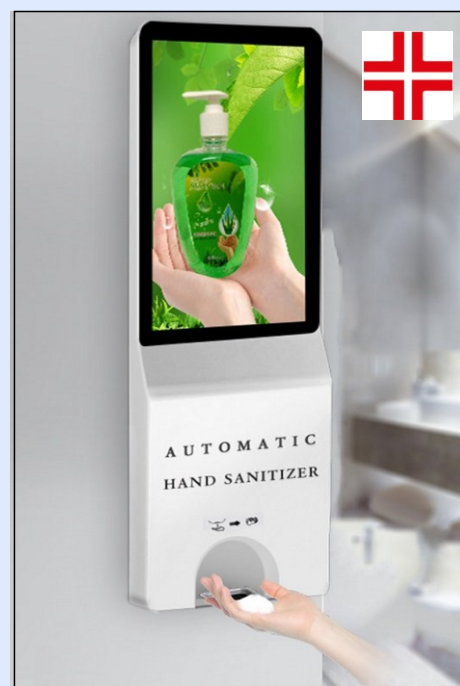

Dispencer Automatico Igienizzante

Monitor Digital Signage Android 21,5"

Speciale
Prevenzione
CoronaVirus

Dispencer Igienizzante Da Parete

Dispencer Igienizzate Da Pavimento

Monitor 21,5" Digital Signage

Dispenser Automatico Sanificatore Mani

Digital Signage 21,5"
Per veicolare Immagini
e Video Pubblicitari

DISPENSER - DIGITAL SIGNAGE 21,5"

Dosatore Automatico
Erogazione senza contatto
Adatto per Amuchina Gel, Foam
Capacità Serbatoio 1 lt
Dosaggio da 03 ml / 06/ ml
Utilizzo continuativo 24/7
Durata Erogatore 650.000 cicli
Spia Led erogazione
Facile gestione manutenzione