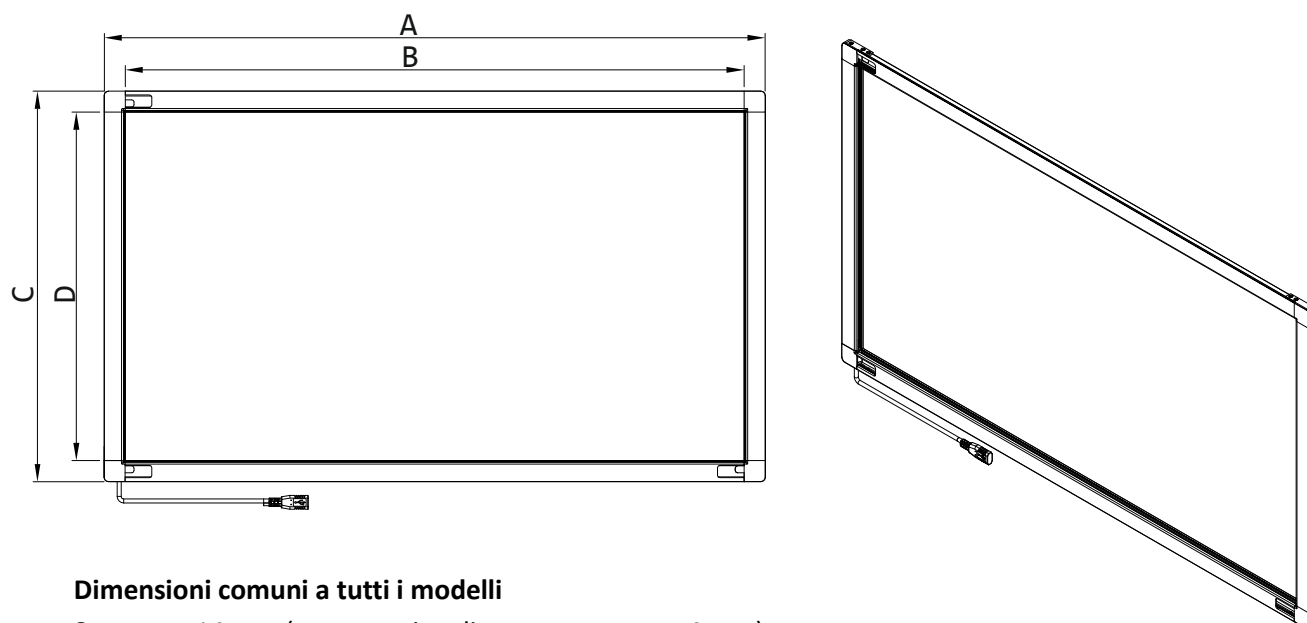

CORNICI TOUCH

Dimensioni comuni a tutti i modelli

Spessore: 14 mm (comprensivo di vetro temperato 4 mm)

Larghezza cornice: 24 mm

Interfaccia:USB

Formato 16:9	A	B	C	D	misure in mm
32"	750,35	702,35	442,55	394,55	
40"	933,95	885,95	550,55	502,55	
42"	982,55	934,55	572,15	524,15	
46"	1068,95	1020,95	620,75	572,75	
47"	1085,15	1037,15	631,55	583,55	
52"	1198,55	1150,55	696,35	648,35	
55"	1268,75	1220,75	734,15	686,15	
60"	1386,75	1328,75	798,95	750,95	
65"	1490,15	1442,15	858,35	810,35	

Le cornici touchscreen sono disponibili in formati diversi fino a 250".