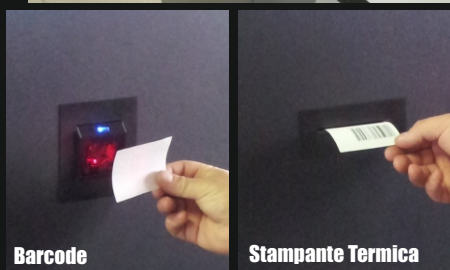

Stampante, Barcode, Gettoniera

Modulo 3G/4G con antenna

Integrazione Sistema di Pagamento POS

Personalizzazioni

Barcode

Stampante Termica

Totem Viper

Esterno - 2276

Monitor Touch
19"

Per Esterni

Descrizione

Struttura	• Metallica autoportante IP-65
Display	• Display 19" Antivandalismo
Touch Screen	• Touch Screen Capacitivo Multi Touch
Luminosità	• 1500/3000 cd/m2
Contrasto	• 3000:1
Speaker	• Integrati (opzionale)
Angolo di Visuale	• 178 (H); 178 (V)
CPU	• Dual Core / Core i3/i7
RAM	• 2 Slot DDR4 2133 Mhz
HDD	• HDD 2,5" SATA
Porte	• 3 USB, 1 Lan, 1 Seriale, 1 Parallela, 1 PS2
Dimensioni	• 175 x 60 x 20 cm
Peso	• 60 Kg circa
Colore	• Personalizzabile
Opzioni	• Tastiera Metallica con TrackBall, Stampante, Lettore Badge, Barcode Wi-Fi., BlueTooth, Colore, altri