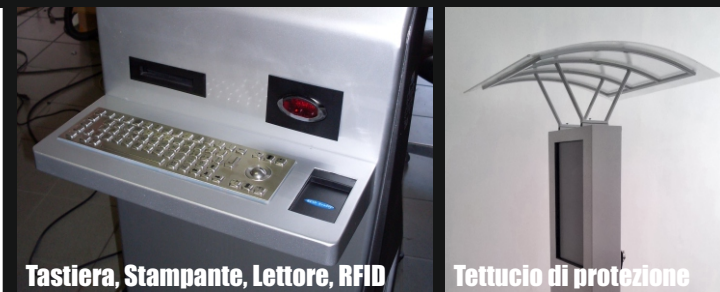

Totem Viper

Verticale - 3159

Monitor Touch
46"

Per Interni

Descrizione

Struttura	• Metallica autoportante
Display	• Display 46" Antivandalismo
Touch Screen	• Touch Screen IR Multi Touch
Luminosità	• 600 cd/m2
Contrasto	• 4000:1
Speaker	• Integrati
Angolo di Visuale	• 178 (H); 178 (V)
CPU	• Dual Core / Core i3/i7
RAM	• 2 Slot DDR4 2133 Mhz
HDD	• HDD 2,5" SATA
Porte	• 3 USB, 1 Lan, 1 Seriale, 1 Parallela, 1 PS2
Dimensioni	• 195 x 75 x 15 cm
Peso	• 80 Kg circa
Colore	• Antracite
Opzioni	• Tastiera Metallica con TrackBall, Stampante termica, Barcode Wi-Fi., BlueTooth, altri

Prezzo Rivenditore **€ 2550,00**

Prezzi IVA esclusa

Totem Viper

Verticale - 3223

Monitor Touch
55"

Per Interni

Descrizione

Struttura	• Metallica autoportante
Display	• Display 55" Antivandalismo
Touch Screen	• Touch Screen IR Multi Touch
Luminosità	• 600 cd/m2
Contrasto	• 4000:1
Speaker	• Integrati
Angolo di Visuale	• 178 (H); 178 (V)
CPU	• Dual Core / Core i3/i7
RAM	• 2 Slot DDR4 2133 Mhz
HDD	• HDD 2,5" SATA
Porte	• 3 USB, 1 Lan, 1 Seriale, 1 Parallela, 1 PS2
Dimensioni	• 195 x 96 x 20 cm
Peso	• 90 Kg circa
Colore	• Antracite
Opzioni	• Tastiera Metallica con TrackBall, Stampante termica, Barcode Wi-Fi., BlueTooth, altri

Prezzo Rivenditore **€ 3750,00**

Prezzi IVA esclusa